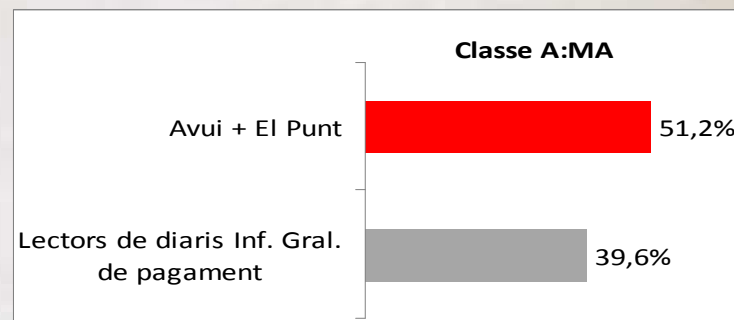

EL PUNT AVUI: el millor perfil comercial

25-54 anys, de classe alta i mitjana - alta.

Font: EGM: octubre 2010 - maig 2011

- **Més percentatge de classes altes**
vs. diaris d'informació general

Tarifa Conjunta Catalunya