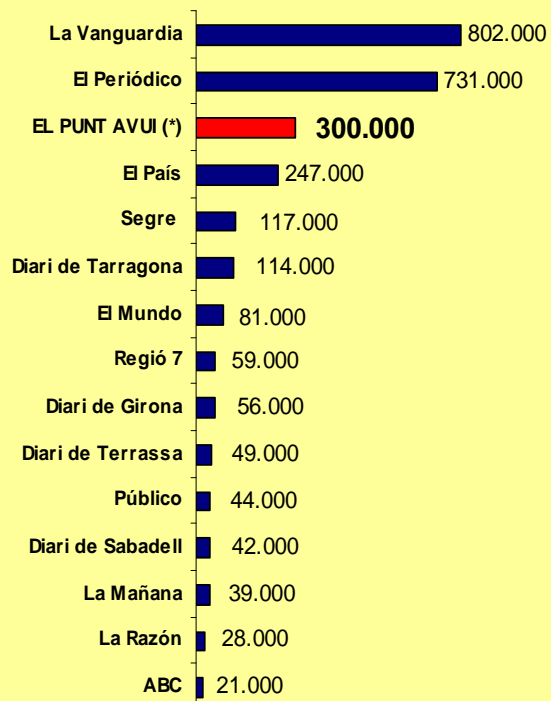

Grans cues a

A Catalunya: 300.000 lectors en dues edicions

Fonts: OJD: gener - desembre 2010 - EGM: octubre 2010 - maig 2011
BARÒMETRE: maig 2010 - abril 2011 - (*) Suma d'El Punt + Avui

EL PUNT AVUI: el tercer diari de Catalunya

Audiència i difusió de diaris a Catalunya

Lectors EGM

Lectors BARÒMETRE

Exemplars OJD

Fonts: OJD: gener - desembre 2010 - EGM: octubre 2010 - maig 2011 - BARÒMETRE: maig 2010 - abril 2011 - (*) Suma d'El Punt + Avui