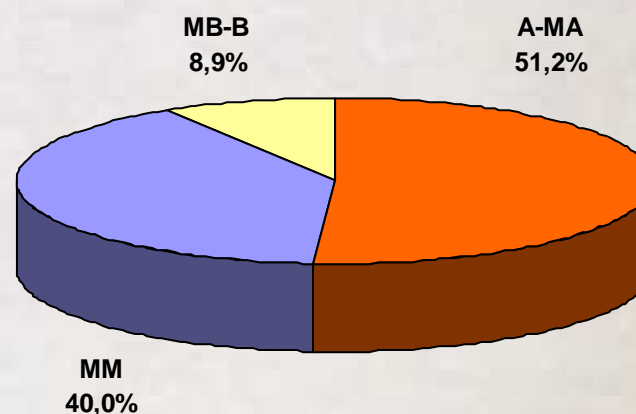

EL PUNT AVUI: el millor perfil comercial

25-54 anys, de classe alta i mitjana - alta.

Font: EGM: octubre 2010 - maig 2011

- **Més percentatge de classes altes**
vs. diaris d'informació general

Tarifa Conjunta Catalunya