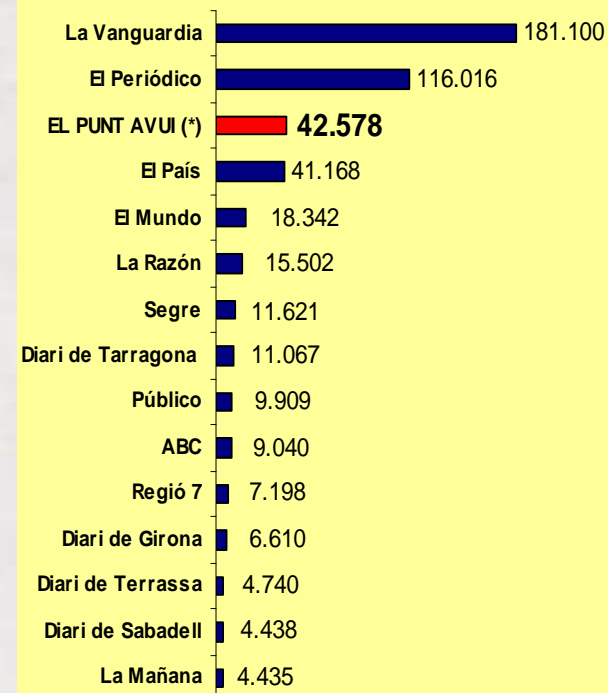

Grans cues a

A Catalunya: 300.000 lectors en dues edicions

Fonts: OJD: gener - desembre 2010 - EGM: octubre 2010 - maig 2011
BARÒMETRE: maig 2010 - abril 2011 - (*) Suma d'El Punt + Avui

EL PUNT AVUI: el tercer diari de Catalunya

Audiència i difusió de diaris a Catalunya

Lectors EGM

Lectors BARÒMETRE

Exemplars OJD

Fonts: OJD: gener - desembre 2010 - EGM: octubre 2010 - maig 2011 - BARÒMETRE: maig 2010 - abril 2011 - (*) Suma d'El Punt + Avui

EL PUNT AVUI: el millor perfil comercial

25-54 anys, de classe alta i mitjana - alta.

Font: EGM: octubre 2010 - maig 2011

- **Més percentatge de classes altes**
vs. diaris d'informació general

Tarifa Conjunta Catalunya