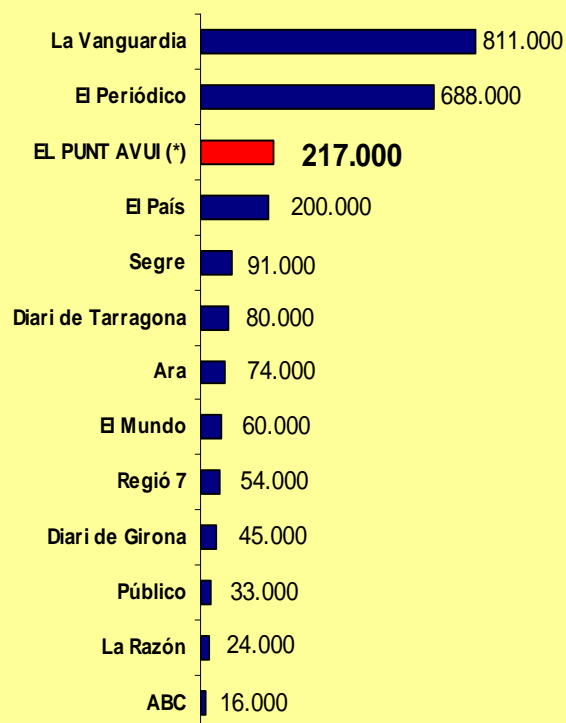

Grans cues a

A Catalunya: 300.000 lectors en dues edicions

Fonts: OJD: gener - desembre 2010 - EGM: octubre 2010 - maig 2011
BARÒMETRE: maig 2010 - abril 2011 - (*) Suma d'El Punt + Avui

EL PUNT AVUI: el tercer diari de Catalunya

Audiència i difusió de diaris a Catalunya

Lectors EGM

Lectors BARÒMETRE

Exemplars OJD

Fonts: OJD: gener - desembre 2010 - EGM: octubre 2010 - maig 2011 - BARÒMETRE: maig 2010 - abril 2011 - (*) Suma d'El Punt + Avui

EL PUNT AVUI: el millor perfil comercial

25-54 anys, de classe alta i mitjana - alta.

Font: EGM: octubre 2010 - maig 2011

- **Més percentatge de classes altes**
vs. diaris d'informació general

Tarifa Conjunta Catalunya