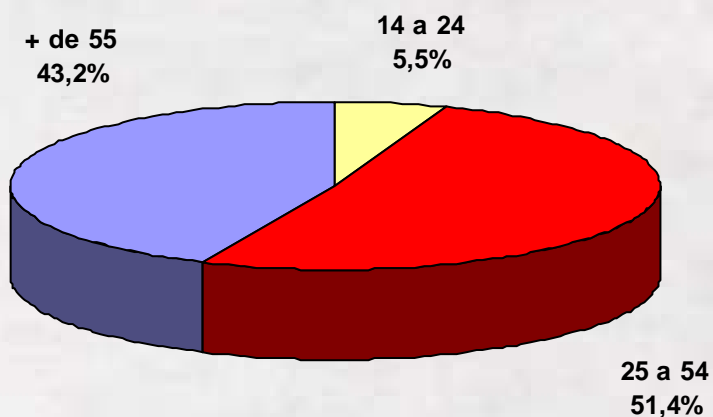

EL PUNT AVUI: el millor perfil comercial

25-54 anys, de classe alta i mitjana - alta.

Font: EGM: octubre 2010 - maig 2011

- **Més percentatge de classes altes**
vs. diaris d'informació general

Tarifa Conjunta Catalunya