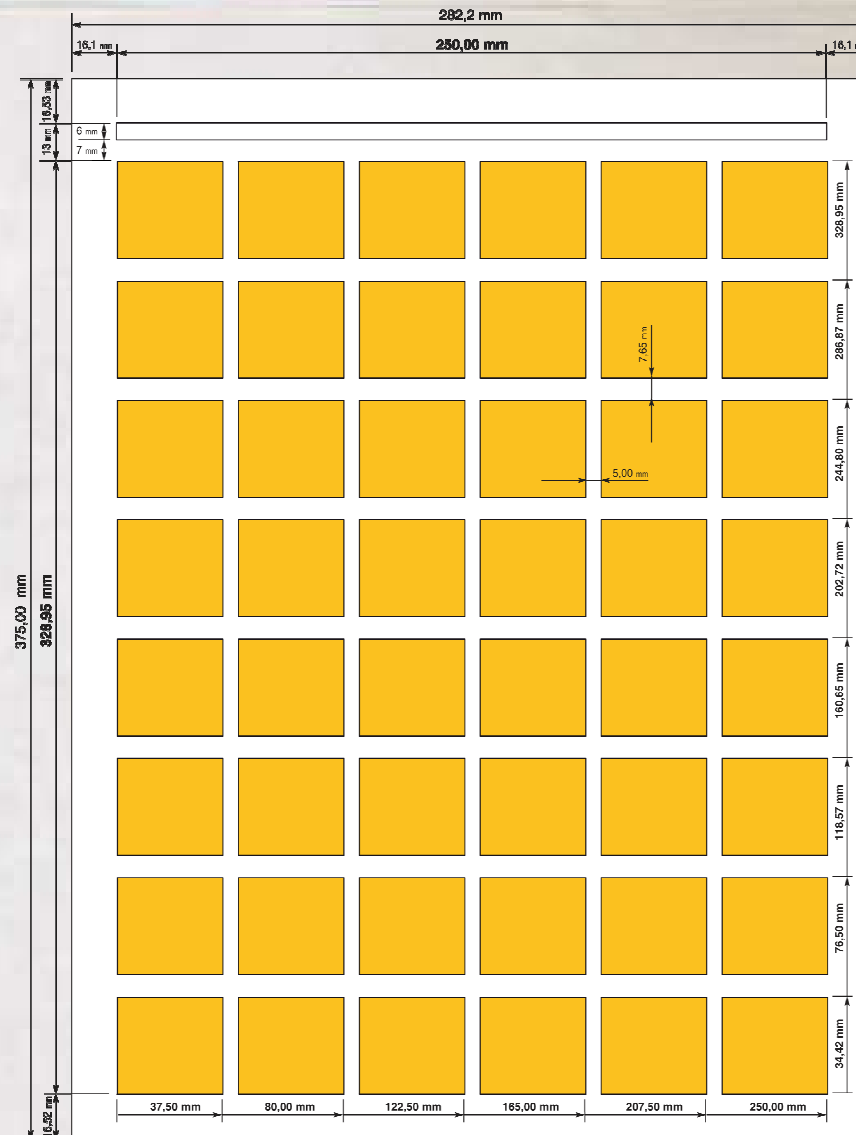

Plantilla de mòduls

General: 8 mòduls x 6 columnes

- Mida total: 282,2 x 375 mm.
- Mòdul: 37,5 x 34,42 mm.
- Plana: 250 x 328,95 mm.
- 1/2 plana: 250 x 160,65 mm.
- Doble plana: 532 x 328,95 mm.
- A la portada només s'accepten els formats de 2 mòduls x 2 col. i 1 mòdul x 6 col.
- A les planes 2 i 3 de l'edició comarques gironines, l'alçada màxima acceptada és de 2 mòduls. A les planes 2 i 3 de l'edició nacional no s'accepta publicitat.
- A la contraportada, l'alçada màxima acceptada és de 2 mòduls.
- No s'accepten insercions de 7 mòduls d'alçada.
- El format dels anuncis ha de ser rectangular.